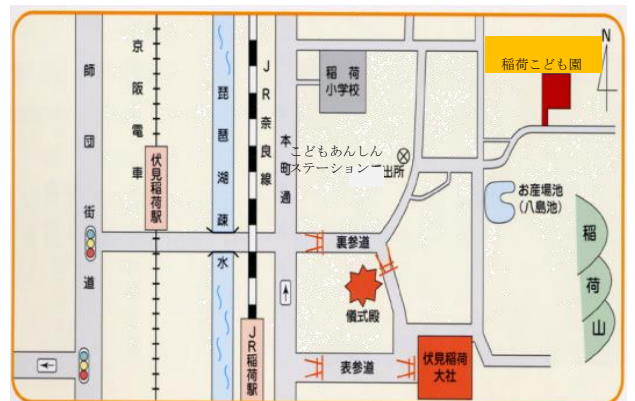

※6組までの予約制

子育てサロン

5月27日(月) 10:30~11:30

子育てについて話し合ったり、情報交換しませんか?

子育て通信(ぽっぽひろば)を置いているところ

深草子どもはぐみ室・療育センター・稲荷砂川保育園

稲荷の家ほっこり・なないろ・うずらの里児童館・西医院・野添歯科医院

辻小児科医院・水田耳鼻咽喉科医院・藤田産科婦人科医院・くりのみ広場

白井乳児院・コトーハイツ

一時保育(1歳半~)をしています

(8:30~17:00)

登録制なので詳細はお電話でお尋ねください。

地域子育て支援ステーション

稲荷こども園

伏見区深草開土口町7・8合地

TEL: 075-641-2824

FAX: 075-641-8382

- ぽっぽひろばのチラシは、稲荷こども園のホームページ <http://inarihoikuen.jp/> の「地域子育て支援」のページにも掲載されています。

月	火	水	木	金	土
		1 お休み	2 お休み	3 憲法記念日	4 みどりの日
6 振替休日	7 園庭であそぼう 10:30~11:30	8 園庭であそぼう 10:30~11:30	9 園庭であそぼう 10:30~11:30	10 あっとほーむ砂川 10:30~11:30	11 園庭であそぼう 10:30~11:30
13 園庭であそぼう 10:30~11:30	14 園庭であそぼう 10:30~11:30	15音楽あそび 10:00~10:30 身体計測・手形押し 10:30~11:30	16 園庭であそぼう 10:30~11:30	17 誕生会 10:15~11:30	18 園庭であそぼう 10:30~11:30
20 お休み	21 園庭であそぼう 10:30~11:30	22 園庭であそぼう 10:30~11:30	23 園庭であそぼう 10:30~11:30	24 園庭であそぼう 10:30~11:30	25 園庭であそぼう 10:30~11:30
27ベビーマッサージ 10:00~10:30 子育てサロン 10:30~11:30	28 園庭であそぼう 10:30~11:30	29 園庭であそぼう 10:30~11:30	30 園庭であそぼう 10:30~11:30	31 園庭であそぼう 10:30~11:30	